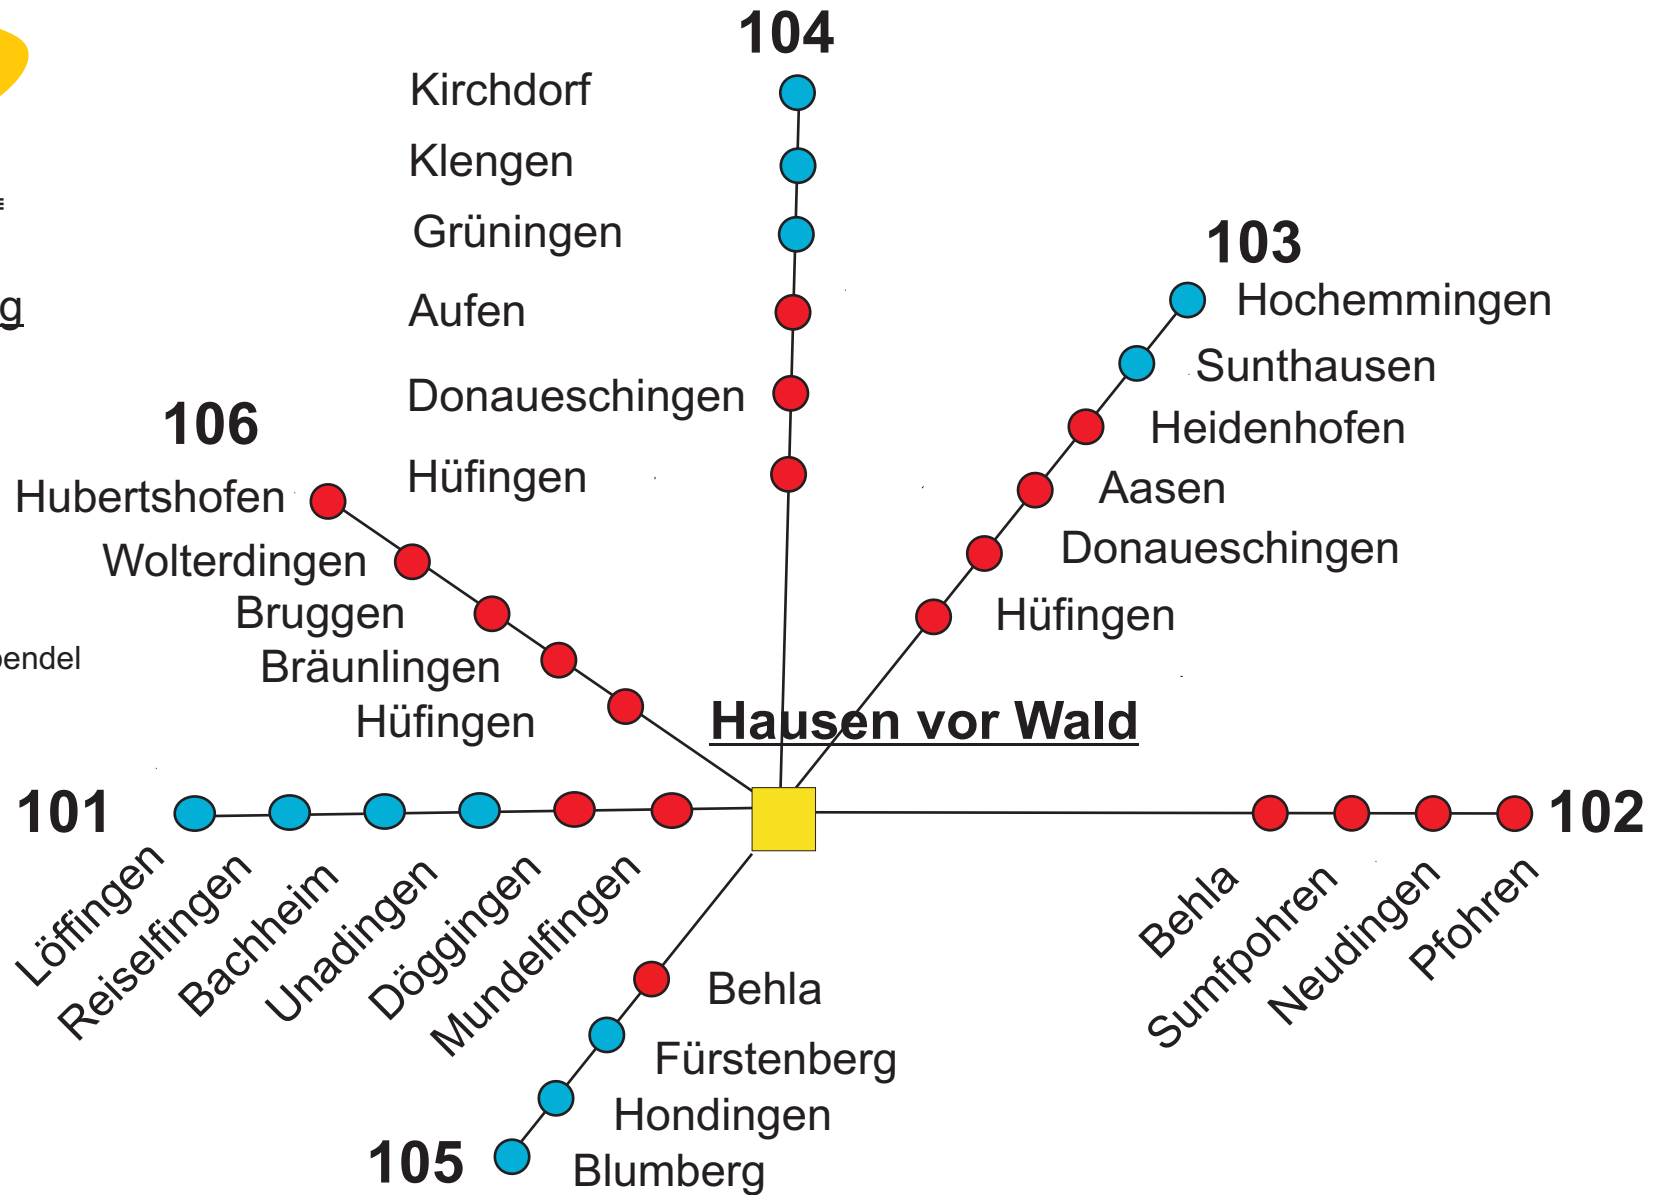

Kreiserntedankfest 2010 - Hausen vor Wald

Preise Freitag und Samstag

Hin- und Rückfahrt:

Rote Haltestellen: 5,- €

Blaue Haltestellen: 8,- €

Preise Sonntag

Hin und Rückfahrt:

Rote und Blaue Haltestellen: 2,50 € inkl. Festbündel

Von allen aufgeführten Haltestellen verkehren stündlich Busse nach Hausen vor Wald und zurück. Nähere Informationen zu den genauen Zeiten siehe Fahrpläne unter www.stadtbus-ds.de